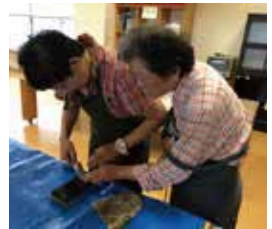

10:30 ~
13:00 ~

1F
ホール

傘の修理

11:30 ~
13:00 ~

3F
クッキング工房

包丁研ぎ

11:00 ~
13:00 ~

「リペアフェア」は、新型コロナウイルス感染防止対策を徹底した上で実施します。手指消毒やマスク着用などについて、ご理解・ご協力をよろしくお願いいたします。