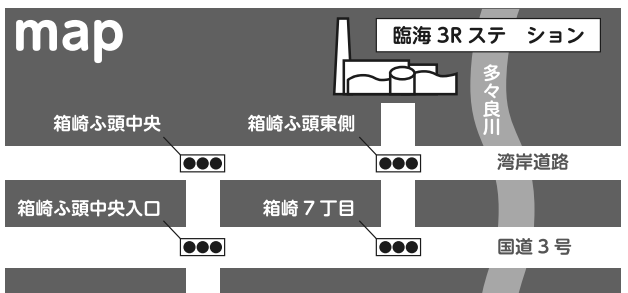

《交通機関》 ●地下鉄「貝塚」より徒歩約20分
●西鉄バス「リサイクルプラザ前」より徒歩約1分
●西鉄バス「高須磨町」より徒歩約10分