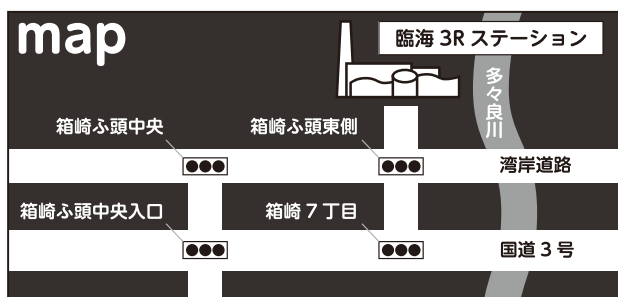

### 福岡市臨海 3R ステーション

《開館時間》 10:00~17:00

《休館日》 月曜日（祝日の場合は開館し、次の平日休館）  
年末年始（12月28日~1月3日）

〒812-0051 福岡市東区箱崎ふ頭 4丁目 13番 42号

TEL 092-642-4641 FAX 092-642-4598

E-mail info@econet-fukuoka.com

URL <http://www.econet-fukuoka.com/>

《交通機関》 ●地下鉄「貝塚」より徒歩約20分  
●西鉄バス「リサイクルプラザ前」より徒歩約1分  
●西鉄バス「高須磨町」より徒歩約10分