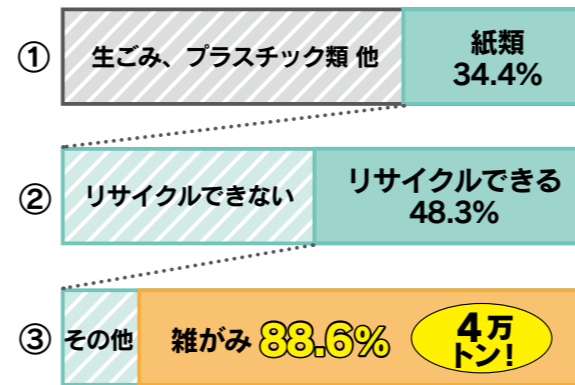

雑がみリサイクルで、ごみダイエット！

クイズの答えは以下の通り。雑がみとして出せるものは、奇数の番号のもの。出せないものは、偶数の番号のものです。

雑がみは新聞紙や段ボールと同じ、リサイクル可能な紙資源です。資源物として回収すれば、リサイクルされ、新しい紙製品に生まれ変わることができます。

しかし、下のグラフからわかる通り、福岡市の家庭から出る燃えるごみの中に、2018（平成30）年度は「リサイクル可能な雑がみ」が4万トンも入っていました。雑がみをリサイクルすれば、ごみ袋代も節約できます。ごみダイエット、始めましょう！

雑がみとして出せるもの

- ①お菓子などの紙箱
- ③ティッシュ箱（取り出し口のビニールは取り除く）
- ⑤ラップやアルミホイル、トイレトペーパーのロール芯
- ⑦紙袋（持ち手が布、ビニールの場合は取り除く）
- ⑨チラシ
- ⑪書類や学校のプリント
- ⑬はがき・封筒（窓付き封筒のビニールは取り除く）
- ⑮パンフレット・雑誌
- ⑰書籍・コミック
- ⑲洋服についている値札などの紙

雑がみとして出せないもの(禁忌品)

- ②においのついた紙（洗剤や線香の箱）
- ④カーボン紙（宅配便の伝票）
- ⑥感熱紙（レシートやファックスの紙）
- ⑧圧着はがき（のりづけされていて開封するまで中身が見えないはがき）
- ⑩写真
- ⑫ビニールコーティングされた紙
- ⑭使用済みのピザの箱
- ⑯絵の具やクレヨンで描いた画用紙
- ⑰冊子付録のCD・DVD
- ⑲紙以外のもの（ビニール・金属など）

2018（平成30）年度 燃えるごみの量 約27万トン

牛乳パックはリサイクルボックスのあるスーパーへ

新聞、段ボールと雑がみとは分けて、それぞれ別に束ねて集めましょう

ゆっくり破って、ビニールが残るものは×

雑がみの出し方

1 雑がみを紙袋に集める

集める紙袋に指定はありません。ごみ箱の横に雑がみ回収用の紙袋を置いておけば、簡単にごみと雑がみを分別できるのでおすすめです。