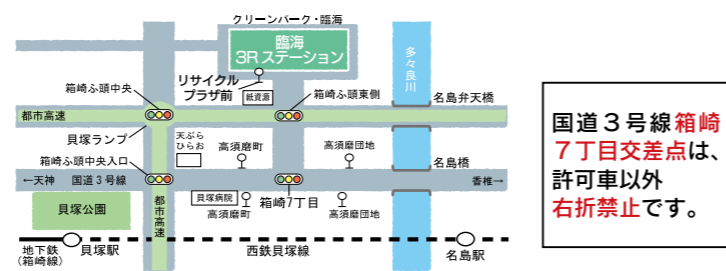

どちらも、毎回多くの人でにぎわいます。

【エコ農園】

- 生ごみリサイクル相談会(10:30～13:00)

福岡市臨海3Rステーション

開館時間 10:00～17:00
休館日 月曜日(祝日の場合は開館し、次の平日休館)、
年末年始(12月28日～1月3日)
〒812-0051 福岡県福岡市東区箱崎ふ頭 4-13-42
TEL092-642-4641 FAX092-642-4598
Eメール info@econet-fukuoka.com
URL <http://www.econet-fukuoka.com/>

2020年3月発行
特定非営利活動法人エコネットふくおか
この印刷物は再生紙を利用しています。

・西鉄バス「リサイクルプラザ前」より徒歩1分
・西鉄バス「高須磨町」より徒歩約10分
・地下鉄「貝塚」駅より徒歩約20分
※駐車場スペースには限りがありますので、公共交通機関をご利用ください。

国道3号線箱崎7丁目交差点は、許可車以外右折禁止です。

eco de R

エコでアール

2020年
春号

リサイクルできる?できない? 「雑がみ」チェック